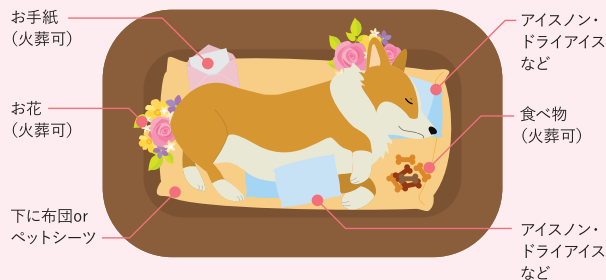

大事なペットが生きてきた証を繋ぎ、
ご家族の気持ちを大切に、
安心できるペット火葬・ご葬儀を執り行います。

ペットの安置方法

棺に変わるものにご遺体を安置して、
上記イラストを参考に、冷静に対処してあげてください。
なお腹部・頭部は腐敗の進行が早いので、
アイスノンやドライアイスなどを当ててください。

火葬できる物

納められる副葬品	納められない物
・お花 ・ご飯、おやつ類 ・手紙	・金属、ガラス類 ・化学繊維類 ・人形類 ・厚手の布団

火葬の不完全燃焼を防ぐため、
以下のものは一緒に入れないようにしましょう。

- ●石油化学製品
  ビニール、プラスチック、化学繊維の衣類
  ボール、首輪、リードetc
- ●燃えにくいもの
  大量のご飯、水分の多い果実類、厚手タオル
  ぬいぐるみ、カーボン繊維
- ●金属、ガラス類 (遺骨損傷の原因となるため)

ペットメモリアル心の特徴

01 移動火葬車でお別れ

火葬炉を搭載した車で、あなたの大切な家族
をご自宅等にお迎えに伺います。
慣れ親しんだ場所で、大事なペットのお見送り
ができます。

02 完全個別火葬

個別火葬は、個別で火葬するためペットの
遺骨が残ります。そのため「きちんと個別で
火葬して遺骨を残してあげたい」というご家族
様選ばれています。

03 安心料金でのご案内

料金表の金額以外には、基本的に追加料金
などはございません。
わかりやすい料金体系で、安心できるよう
ご対応いたします。